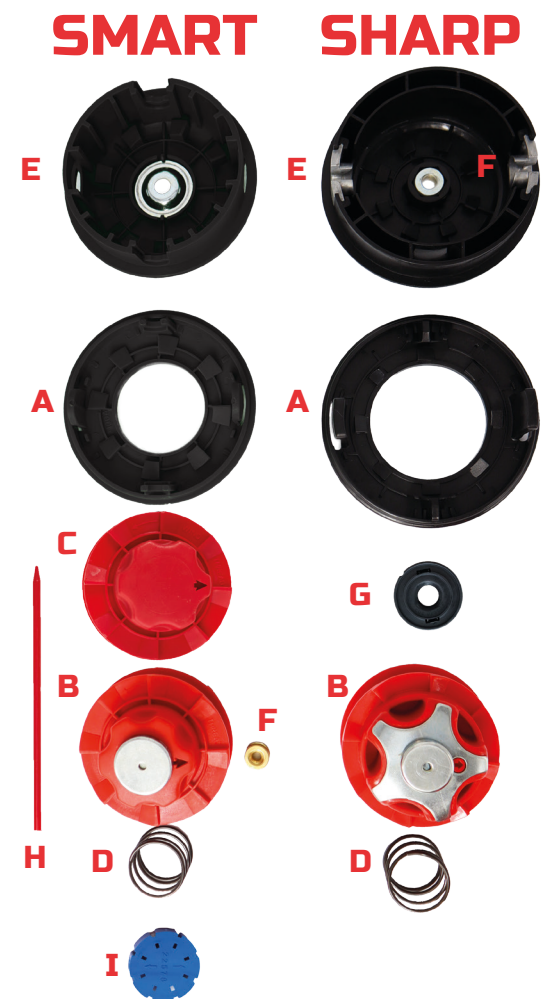

**SMART**

Easy thread insertion system thanks to the thread grommet

Gross prices

*Nylon head spare parts*

**SMART** *spare parts*

**SHARP** *spare parts*

CODE	MODEL	PRICE
P025342	COVER (A)	4,14 €
P025389	SPOOL WITH STEEL KNOB (B)	12,54 €
P025388	SPOOL WITH PLASTIC KNOB (C)	4,62 €
P021008	SPRING (D)	2,09 €
P025340	BODY FOR INSERT (E)	6,68 €
P025341	BODY FOR UNIVERSAL INSERT (E)	6,68 €
P021002	BRASS BUSHING (F)	1,03 €
P021241	INCREASED BUSHING FOR SAW WIRE (F)	1,03 €
P020363	WIRE SLEEVE (H)	0,58 €
P020376	INSERT M7 x 1 SM/GM/LM (I)	2,43 €
P020380	INSERT M8 x 1,25 SM/GM/LM (I)	2,43 €
P020381	INSERT M8 x 1,25 SF/GF/LF (I)	2,43 €
P020377	INSERT M10 x 1 SF/GF/LF (I)	2,43 €
P020382	INSERT M10 x 1,25 SM/GM/LM (I)	2,43 €
P020383	INSERT M10 x 1,25 SF/GF/LF (I)	2,43 €
P020379	INSERT M10 x 1,50 SM/GM/LM (I)	2,43 €
P020469	INSERT M10 x 1,50 SF/GF/LF (I)	2,43 €
P020632	INSERT M12 x 1,25 SF/GF/LF (I)	2,43 €
P020384	INSERT M12 x 1,50 SF/GF/LF (I)	2,43 €
P020378	INSERT M12 x 1,75 SF/GF/LF (I)	2,43 €
P020500	INSERT M14 x 1,50 SF/GF/LF (I)	2,43 €
P021006	WASHER OF THE HEAD D.120 mm HOLE 10 mm	0,88 €
P021078	WASHER OF THE HEAD D.120 mm HOLE 12 mm	0,88 €
P020681	WASHER M10 OF THE HEAD D.150	1,05 €
P021076	SPACER 25,5 - 20 mm	0,59 €

CODE	MODEL	PRICE
P027387	BODY FOR UNIVERSAL HEAD (E)	7,83 €
P027388	HEAD BODY WITH INSERT (E)	7,83 €
P025502	WIRE SLEEVE (F)	4,12 €
P025503	THREAD INSERT component in 2 pcs. (G)	1,85 €
P027386	COVER (A)	4,64 €
P027383	SPOOL WITH STEEL KNOB (B)	4,22 €
P021008	SPRING (D)	2,09 €